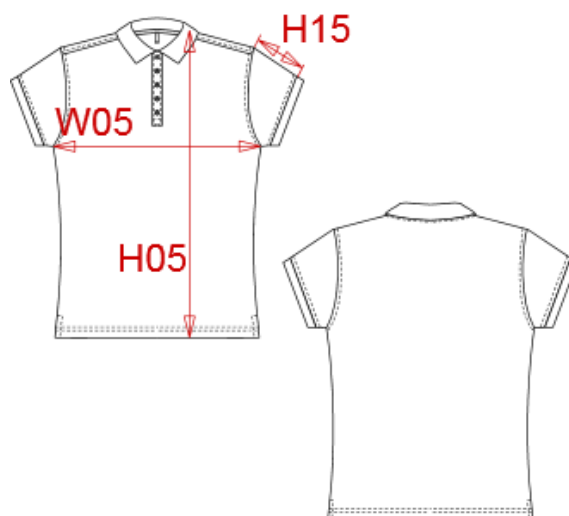

KARIBAN

REFERENCE : K251

SIZES : XS_S_M_L_XL_XXL

COMPOSITION :

Main fabric : Combed cotton single pique - 220 For solid colors
100%cotton

Main fabric : Combed Cotton / Viscose single pique 90/10 - 220
For heather colors 90%cotton / 10%viscose

WEIGHT :

Main fabric : 220 gsm

Main fabric : 220 gsm

ARTICLE WEIGHT :

180 gr/pc

DESCRIPTION	
Français : Polo manches courtes femme	
English : Ladies' short sleeve polo shirt	
Nederlands : Dames piqué polo korte mouwen	
Deutsch : DAMEN KURZARM PIQUE-POLO	
Español : Polo piqué de manga corta para mujer	
Italiano : POLO DONNA MANICHE CORTE	
Português : Polo de senhora manga curta	

MEASUREMENT							
Description	XS	S	M	L	XL	XXL	
H05 Hauteur totale devant / Front total height	60,50	62	63,50	65	66,50	68,75	
W05 1/2 largeur poitrine / 1/2 chest width	44	46	48	50	52	55	
H15 Longueur manche / Sleeve length	10,80	11,15	11,50	11,85	12,20	12,75	

CARE LABEL				

PACKING	
Box	25 pcs / box XS-S => L:45cm W:37cm H:17cm GW:6.20kg NW:5.20kg M-L => L:48cm W:37cm H:17cm GW:6.70kg NW:6.00kg XL-XXL => L:52cm W:37cm H:17cm GW:7.50kg NW:6.50kg

COLORS	PANTONE SERIGRAPHIE
White / Navy / Red	White / 296C / 200C
Navy / Red / White	296C / 200C / White
Black / Light grey / White	Black / 422C / White
Red / Navy / White	200C / 296C / White
Light royal blue / Red / White	7685C / 200C / White
Sky blue / Navy / White	278C / 296C / White
Oxford grey / Navy / White	- / 296C / White
Black / Red / White	Black / 200C / White
Red / Yellow / White	200C / 1225C / White
Navy / Wine / White	296C / 7645C / White
Light royal blue / Yellow / White	7685C / 1225C / White
Kelly green / Light grey / White	7727C / 422C / White
White / Sky blue / Light grey	White / 278C / 422C
Black / Red / Yellow	Black / 200C / 1225C
Navy / Light grey / White	296C / 422C / White